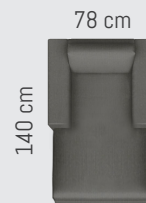

Fauteuil, Hocker en Daybed

Fauteuil

749,- **495,-**

Hocker

349,- **219,-**

Daybed

1049,- **695,-**

Zithoogte: 49 cm - Zitdiepte: 52 cm - Leuninghoogte: 65 cm - Zitdiepte Daybed: 112 cm

Alle aangegeven maten zijn ter indicatie en kunnen licht afwijken.
De elementen zijn een indicatie van de afmeting en geen weergave van het model.