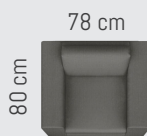

Handvat Chrome/Black:

- Geen handgreep: standaard
- Big Hanger: € 19,95 p.s.
- Square Hanger: € 19,95 p.s.
- Lifestyle Handle: € 19,95 p.s.
- Basic Handle: € 5,- p.s.

Opties hocker:

- Contrasterende bias: € 10,- p.s.
- Classic Wheels: € 50,- p.s.
- Nails bronze/chrome: € 30,- p.s.

Fauteuil, Hocker en Daybed

Fauteuil

749,- **495,-**

Hocker

349,- **219,-**

Daybed

1049,- **695,-**

Zithoogte: 49 cm - Zitdiepte: 52 cm - Leuninghoogte: 65 cm - Zitdiepte Daybed: 112 cm