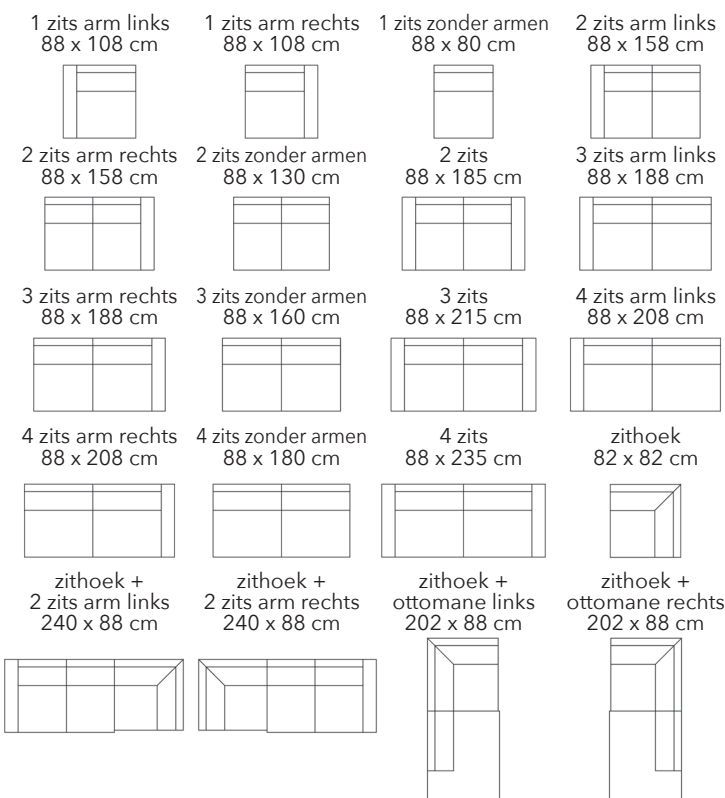

hoogte 84 cm
zithoogte 44 cm
ziddiepte 54 cm

Productinfo

- Romp** Opgebouwd uit beuken regels voor wat betreft het dragende gedeelte in combinatie met milieuvriendelijk vezelplaat. Gehele romp voorzien van polyether en dacron.
- Vering** Nozag stalen veren afgedekt met polyamide. In de rug singels.
- Zitkussen** Koudschuim HR 38 afgedekt met dacron.
- Rugkussen** Polyether SG 28 afgedekt met dacron.
- Beschikbaar in Categorie** Leverbaar in onze gehele stof en leercollectie.

Opties

Poot

Schuine poot metaal zwart

Houten taps toelopende poot (blank, koloniaal,

Elementen

Stofgroep	A	B	C	D	E	F	BULL	MICROLEDER	PASADENA
2 zits	673	691	708	726	744	761	829	847	900
3 zits	766	785	805	825	845	865	937	957	1016
4 zits	869	891	913	935	957	979	1056	1078	1144
1 zits arm links	486	502	519	535	550	565	594	605	662
1 zits arm rechts	486	502	519	535	550	565	594	605	662
2 zits arm links	596	612	627	642	658	673	737	752	799
2 zits arm rechts	596	612	627	642	658	673	737	752	799
3 zits arm links	640	658	675	693	711	728	803	821	873
3 zits arm rechts	640	658	675	693	711	728	803	821	873
4 zits arm links	792	812	832	851	871	891	964	983	1043
4 zits arm rechts	792	812	832	851	871	891	964	983	1043
1 zits zonder armen	405	416	427	438	449	460	484	493	528
2 zits zonder armen	528	541	554	568	581	594	634	647	686
3 zits zonder armen	572	587	603	618	634	649	695	711	757
4 zits zonder armen	726	744	761	779	796	814	867	884	937
zithoek + 2 zits arm links	880	902	924	946	968	990	1067	1089	1155
zithoek + 2 zits arm rechts	880	902	924	946	968	990	1067	1089	1155
zithoek + ottomane links	825	847	869	891	913	935	1012	1034	1100
zithoek + ottomane rechts	825	847	869	891	913	935	1012	1034	1100
zithoek 82	462	477	493	508	524	539	616	631	678
3L-ZH+2R	1520	1560	1599	1639	1679	1718	1870	1910	2028