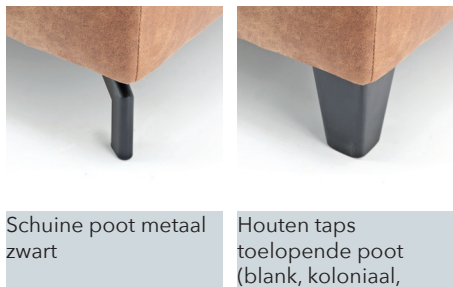

hoogte 84 cm
zithoogte 44 cm
ziddiepte 54 cm

Productinfo

- Romp** Opgebouwd uit beuken regels voor wat betreft het dragende gedeelte in combinatie met milieuvriendelijk vezelplaat. Gehele romp voorzien van polyether en dacron.
- Vering** Nozag stalen veren afgedekt met polyamide. In de rug singels.
- Zitkussen** Koudschuim HR 38 afgedekt met dacron.
- Rugkussen** Polyether SG 28 afgedekt met dacron.
- Beschikbaar in Categorie** Leverbaar in onze gehele stof en leercollectie.

Opties

Poot

Schuine poot metaal zwart

Houten taps toelopende poot (blank, koloniaal,

Elementen

Stofgroep	A	B	C	D	E	F	BULL	MICROLEDER	PASADENA
2 zits	673	691	708	726	744	761	829	847	900
3 zits	766	785	805	825	845	865	937	957	1016
4 zits	869	891	913	935	957	979	1056	1078	1144
1 zits arm links	486	502	519	535	550	565	594	605	662
1 zits arm rechts	486	502	519	535	550	565	594	605	662
2 zits arm links	596	612	627	642	658	673	737	752	799
2 zits arm rechts	596	612	627	642	658	673	737	752	799
3 zits arm links	640	658	675	693	711	728	803	821	873
3 zits arm rechts	640	658	675	693	711	728	803	821	873
4 zits arm links	792	812	832	851	871	891	964	983	1043
4 zits arm rechts	792	812	832	851	871	891	964	983	1043
1 zits zonder armen	405	416	427	438	449	460	484	493	528
2 zits zonder armen	528	541	554	568	581	594	634	647	686
3 zits zonder armen	572	587	603	618	634	649	695	711	757
4 zits zonder armen	726	744	761	779	796	814	867	884	937
zithoek + 2 zits arm links	880	902	924	946	968	990	1067	1089	1155
zithoek + 2 zits arm rechts	880	902	924	946	968	990	1067	1089	1155
zithoek + ottomane links	825	847	869	891	913	935	1012	1034	1100
zithoek + ottomane rechts	825	847	869	891	913	935	1012	1034	1100
zithoek 82	462	477	493	508	524	539	616	631	678
3L-ZH+2R	1520	1560	1599	1639	1679	1718	1870	1910	2028