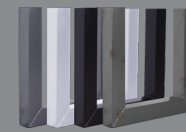

## Live Edge

Massieve, dikke boomstamtafel voor de laagste prijs van Nederland. De hardhouten bladen uit de Live Edge collectie hebben de natuurlijke vormgeving van de boom behouden wat zorgt voor een schitterende landelijke en stoere uitstraling. Hierdoor is elke eetkamertafel uniek en haal je een zeer exclusief meubel in huis. Elk hardhouten tafelblad is tot wel vijf centimeter dik en geheel massief.

## Onderstel

X-Leg Large

X-Leg Small

U-Leg Large

U-Leg Small

Spider Leg (meerprijs)

Alleen mogelijk onder de 200 cm en 240 cm eettafels